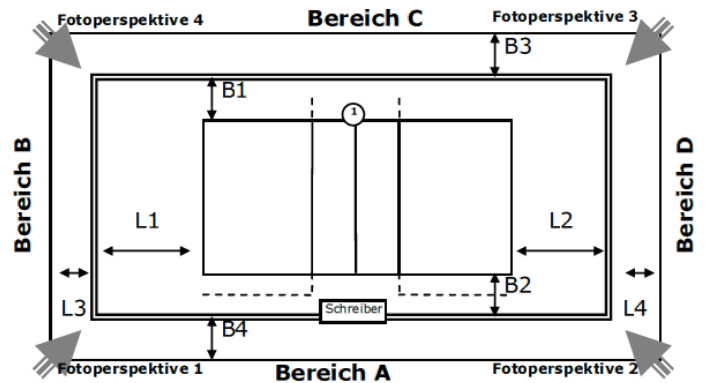

Spielfeld: Zentralfeld

ID: 1073512

Zulassung für: Regionalliga

Ausstattung

Beleuchtung	
Deckenhöhe	7,00 m
Bodenmaterial	
Farbe Spielfeld	
Farbe Freizone	
Farbe Linien	
andere Linien im Feld	Nein
verlängerte Angriffslinien	
Coaching-Linien	
Netzfabrikat	
Pfostenfabrikat	
Schiedsrichterstuhl	
Gastronomie vorhanden	Nein
Tribünen-Sitzplätze	
Stehplätze	
Innenraumbestuhlung	
Rollstuhlplätze	
Pressearbeitsplätze	
Einzelbande	-
Rollbande	-
LED-Bande	-
TV-Infrastruktur	
Internetzugang	
Videowand	Nein
elektrische Anzeige	Nein

Abmessungen/Freiraummaße

Länge	L1:	L2:	L3:	L4:
Breite	B1:	B2:	B3:	B4:

Anmerkungen

Hintere Freizone: 13,50 m bis zur Hallenwand

Seitliche Freizone: 6 m bis Hallenwand; 8 m bis Tribüne (ausgefahren)

Einbauten: keine