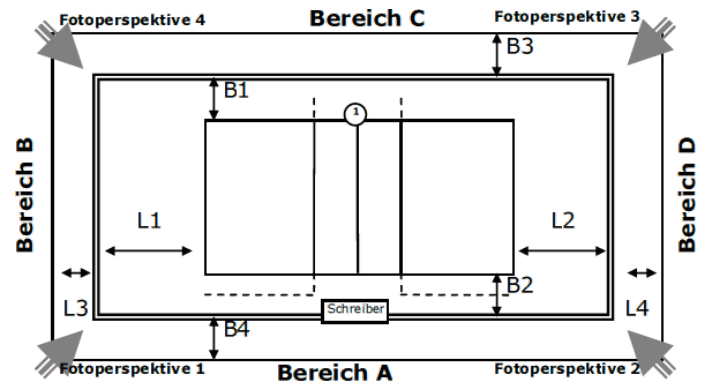

Spielfeld: Feld 2

ID: 1073512

Zulassung für: Regionalliga

Ausstattung

Beleuchtung	
Deckenhöhe	7,00 m
Bodenmaterial	
Farbe Spielfeld	
Farbe Freizone	
Farbe Linien	
andere Linien im Feld	Nein
verlängerte Angriffslinien	
Coaching-Linien	
Netzfabrikat	
Pfostenfabrikat	
Schiedsrichterstuhl	
Gastronomie vorhanden	Nein
Tribünen-Sitzplätze	
Stehplätze	
Innenraumbestuhlung	
Rollstuhlplätze	
Pressearbeitsplätze	
Einzelbande	-
Rollbande	-
LED-Bande	-
TV-Infrastruktur	
Internetzugang	
Videowand	Nein
elektrische Anzeige	Nein

Abmessungen/Freiraummaße

Länge	L1:	L2:	L3:	L4:
Breite	B1:	B2:	B3:	B4:

Anmerkungen

Hintere Freizone: 4,50 m bis zur Hallenwand

Seitliche Freizone: 3 m bis zur Trennwand

Einbauten: keine