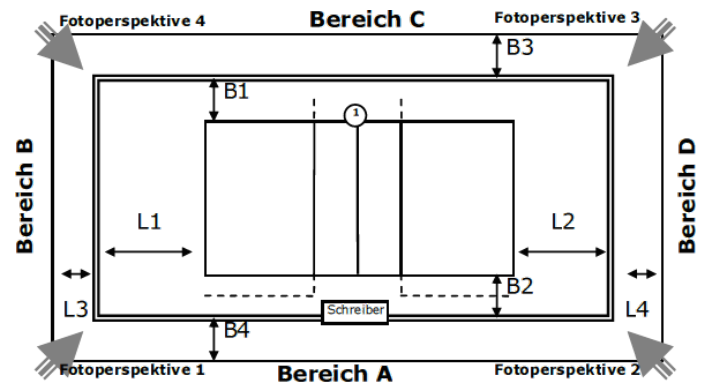

### Ausstattung

Beleuchtung	
Deckenhöhe	7,00 m
Bodenmaterial	
Farbe Spielfeld	
Farbe Freizone	
Farbe Linien	
andere Linien im Feld	Nein
verlängerte Angriffslinien	
Coaching-Linien	
Netzfabrikat	
Pfostenfabrikat	
Schiedsrichterstuhl	
Gastronomie vorhanden	Nein
Tribünen-Sitzplätze	
Stehplätze	
Innenraumbestuhlung	
Rollstuhlplätze	
Pressearbeitsplätze	
Einzelbände	-
Rollbände	-
LED-Bände	-
TV-Infrastruktur	
Internetzugang	
Videowand	Nein
elektrische Anzeige	Nein

### Abmessungen/Freiraummaße

Länge	L1:	L2:	L3:	L4:
Breite	B1:	B2:	B3:	B4: